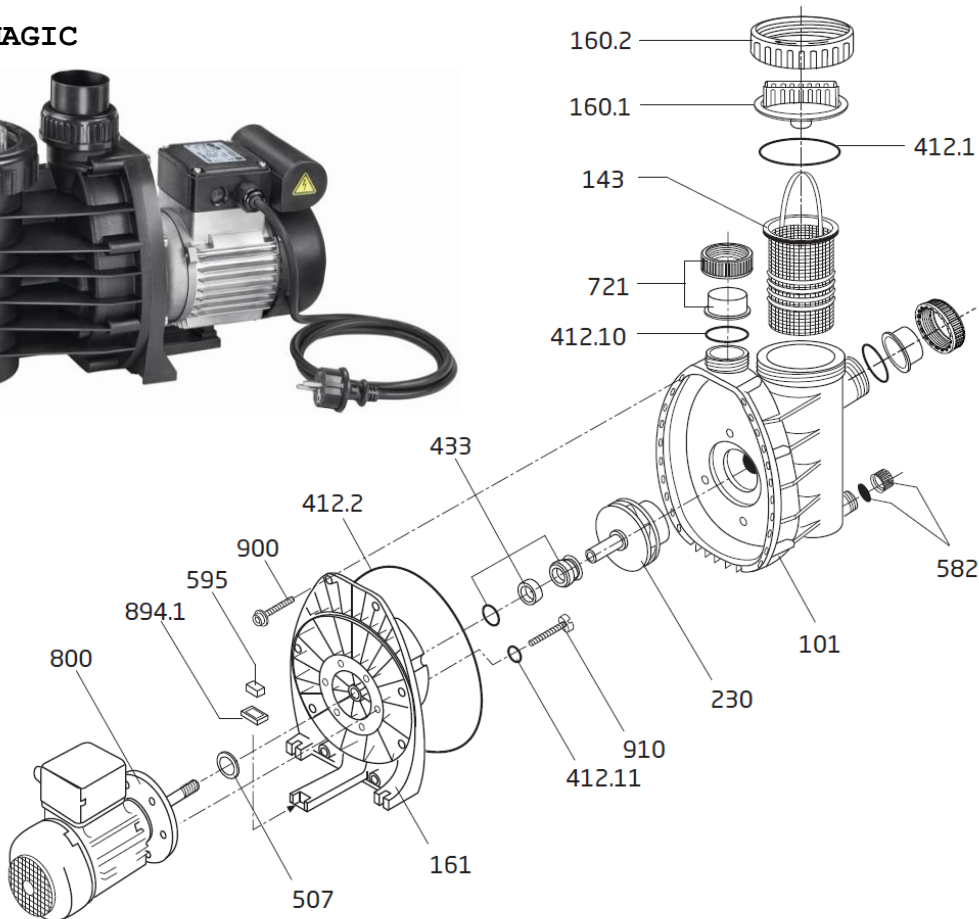

Badu MAGIC

Nr części	Ilość w pompie	Kod	Cena netto w EURO / szt
101 - komplet 101, 143, 160.1, 160.2, 412.1 + 582	1	2921.610.110	96,80
143	1	2920.114.300	9,33
160.1	1	2921.616.010	17,97
160.2	1	2921.616.020	17,97
161 - do Magic 4 i 8 r.prod.do 08/19 , do Magic 6 r.prod.do 10/19	1	2921.616.100	37,15
161 - do Magic 11 , do Magic 4 i 8 r.prod.od 09/19 , do Magic 6 r.prod.od 11/19	1	2921.616.101	37,83
230 dla BADU Magic 4	1	2921.623.001	20,98
230 dla BADU Magic 6	1	2921.623.002	21,40
230 dla BADU Magic 8	1	2921.623.003	21,82
230 dla BADU Magic 11	1	2921.623.004	22,18
412.1	1	2921.641.210	2,48
412.2	1	2921.641.223	4,88
412.10	2	2920.141.252	1,21
412.11	6	2920.141.261	0,89
433	1	2920.143.315	37,41
507	1	2920.850.700	0,99
582	1	2921.658.200	0,92
595	1	2920.359.501	1,09
894.1	2	2920.389.410	0,58
900	8	2921.690.002	2,84
910	6	2921.691.000	0,58
721 + 412.10 - kompletne przyłącze = 2 sztuki	2	2921.672.120	29,10
zestaw uszczeltek		2921.641.300	14,64